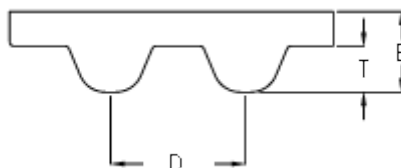

Varenummer: 602932750639
Beskrivelse: Gates tandrem POWERGRIP®
GTX 1890 14MX 20

Mål

Antal tænder =	135
Bredde =	20
D (Deling) =	14
Højde B mm =	10
Højde T mm =	6
Længde =	1890
Type =	1890 14MX 20